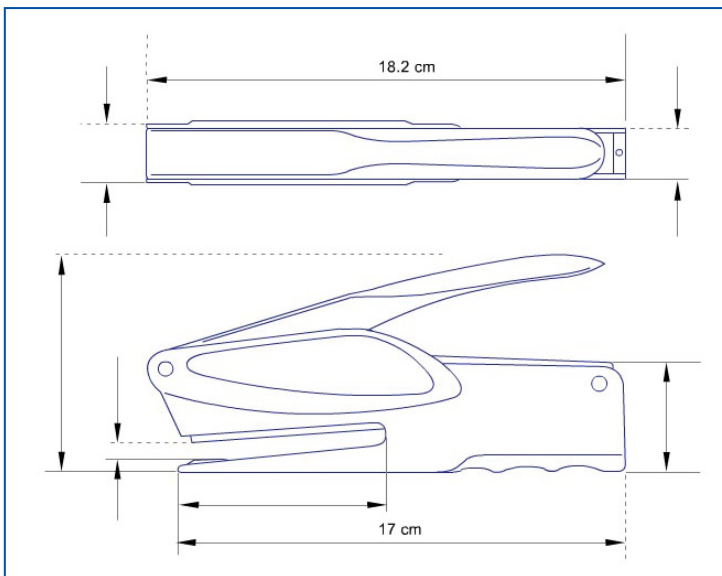

FICHA DE PRODUCTO

Pinza Abrochadora 21/6 - 21/8

IMAGEN

ESPECIFICACIONES

Broche utilizado: 21/6 - 21/8
Profundidad abrochado: 63mm
Cantidad de hojas: 1 a 25
Clavado
Abrochado
Pack Estuche
Código Pintada: 47
Código Cromada: 45

DIMENSIONES

COLORES